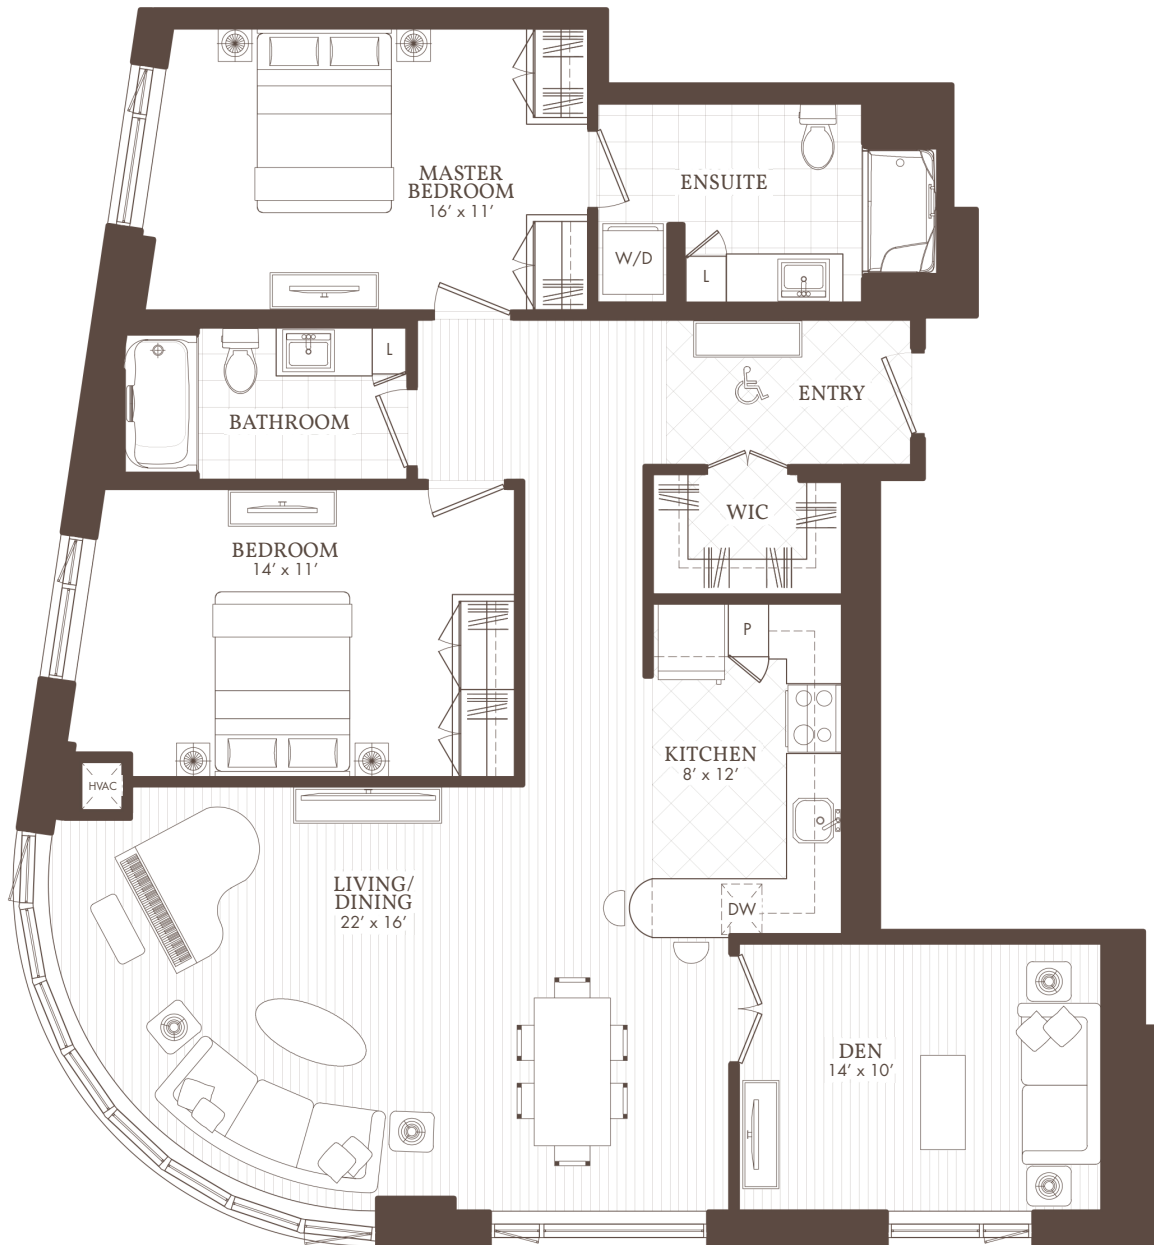

# William's Court

KANATA LAKES APARTMENTS

**D**

01

**2 BED + 2 BATH + DEN**

601, 701, 801, 901, 1001, 1101

WilliamsCourt.com

1203 MARITIME WAY