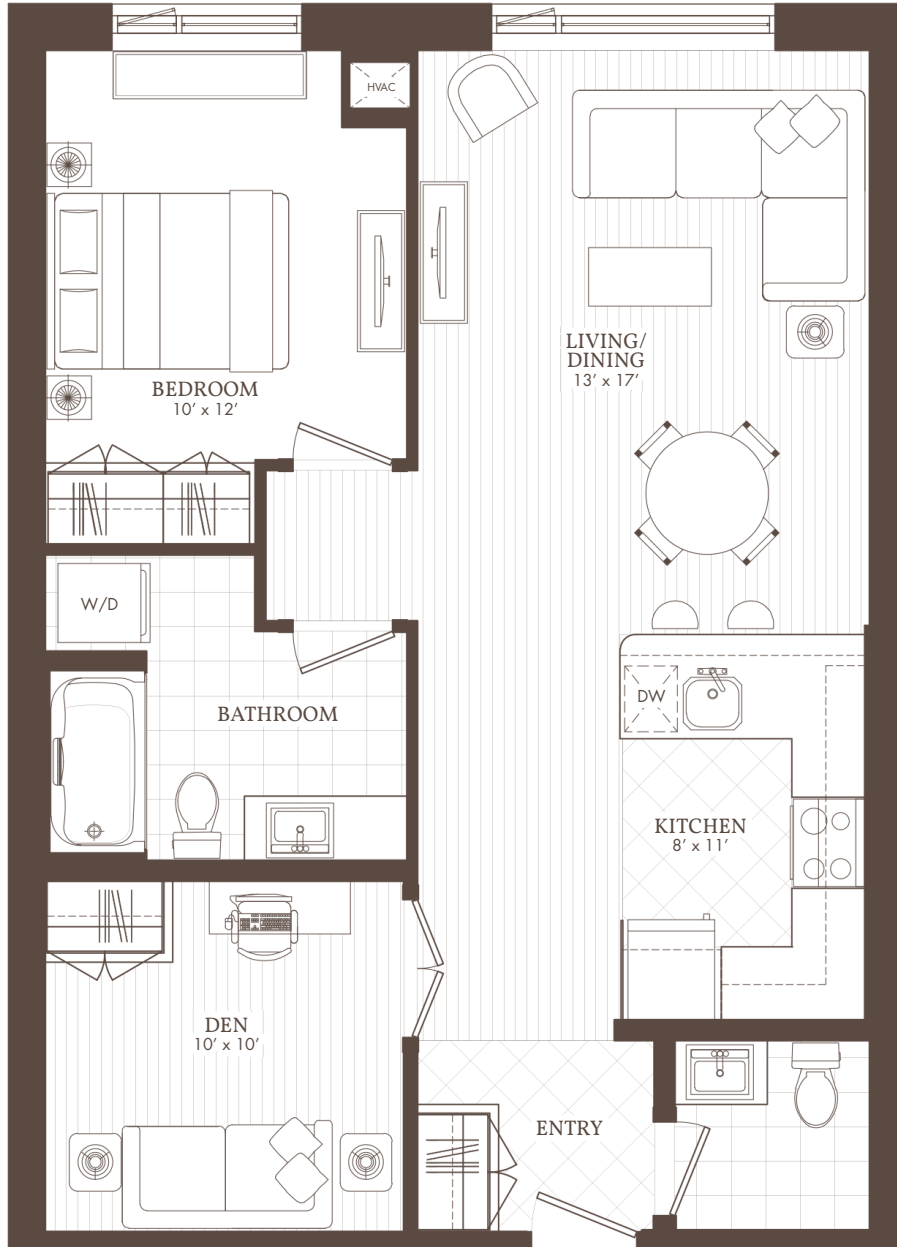

William's Court

KANATA LAKES APARTMENTS

D

04

1 BED + 1½ BATH + LX DEN

304, 404, 504, 604, 704, 804, 904, 1004, 1104

WilliamsCourt.com

1203 MARITIME WAY